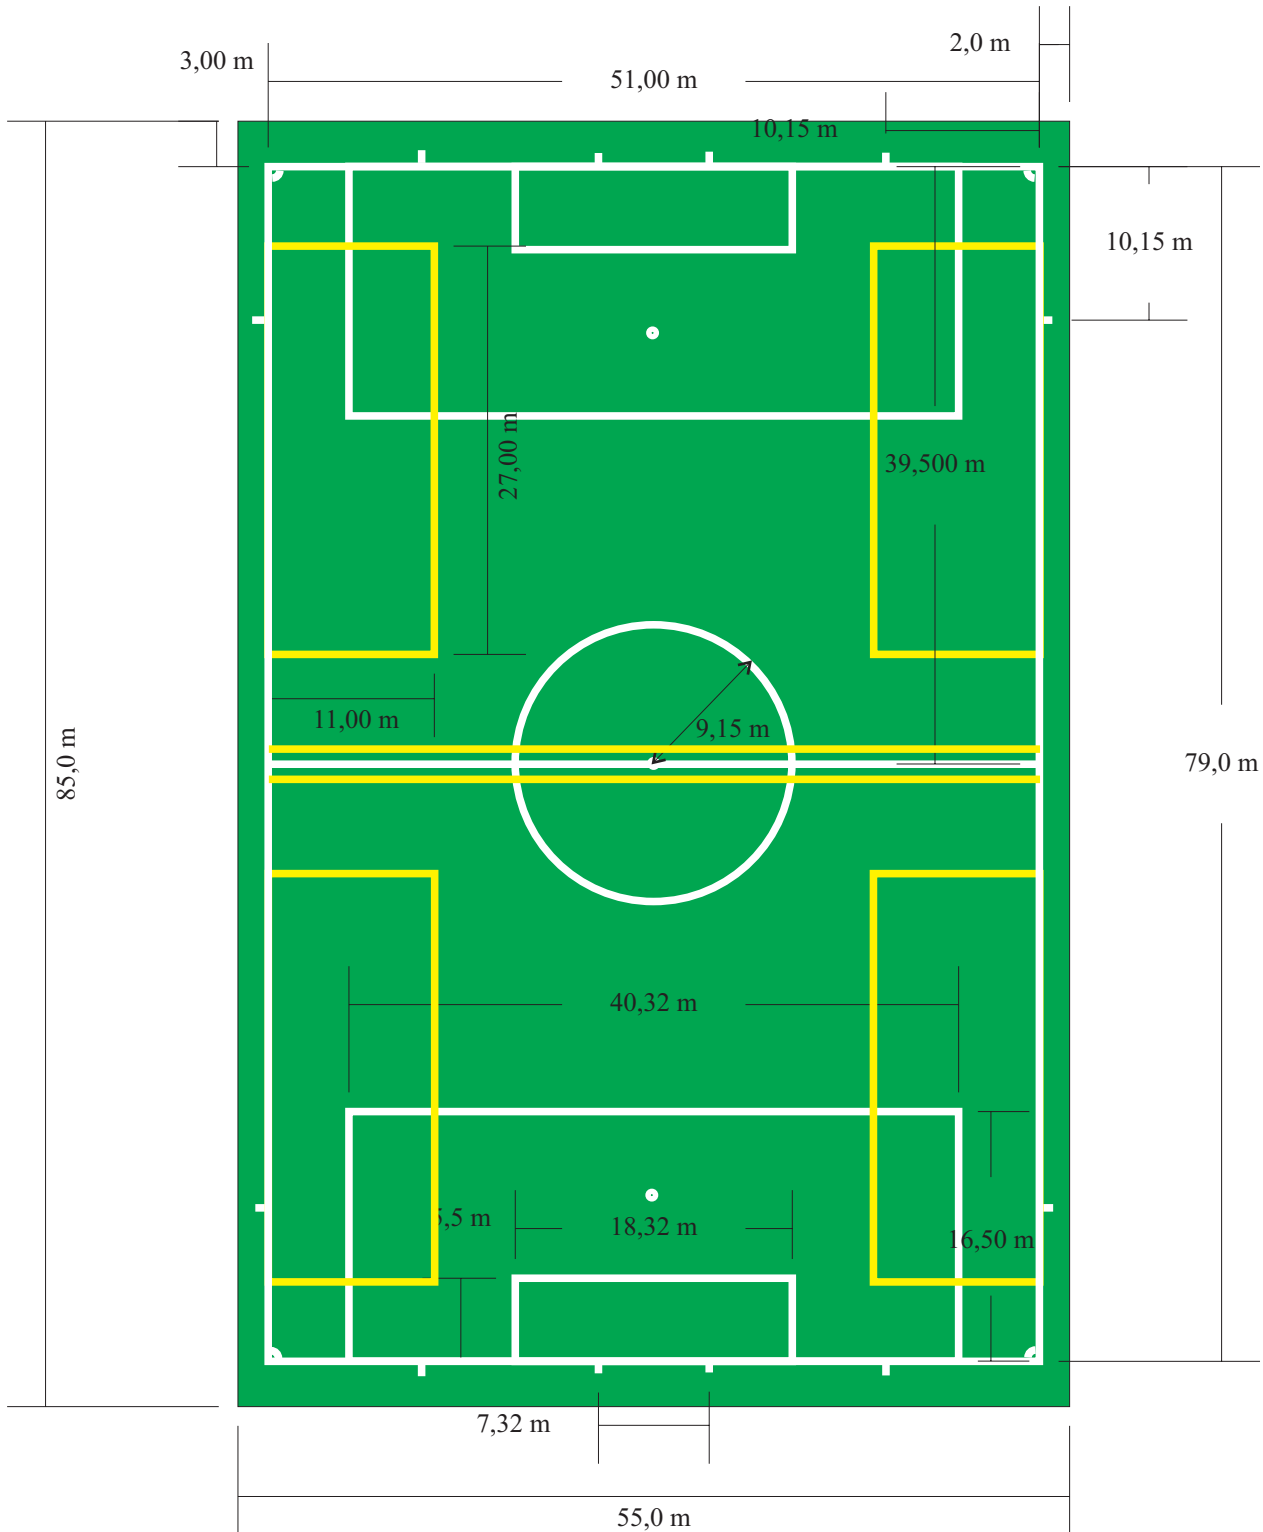

LOHJAN KUPLAHALLIT.
MF5507

Saltex Oy
3.12.2007

KENTTÄ: 85X55 m
LINING: 79X51 m valkoinen 10 cm
2 kpl juniorikenttä, keltainen 10cm

1:500

LOHJAN KUPLAHALLIT.
MF5507

Saltex Oy
3.12.2007

KENTTÄ: 85X55 m
LINING: 79X51 m valkoinen 10 cm
2 kpl juniorikenttä, keltainen 10cm

1:500

RAJAT TOIMITETAAN IRTORAJANA.